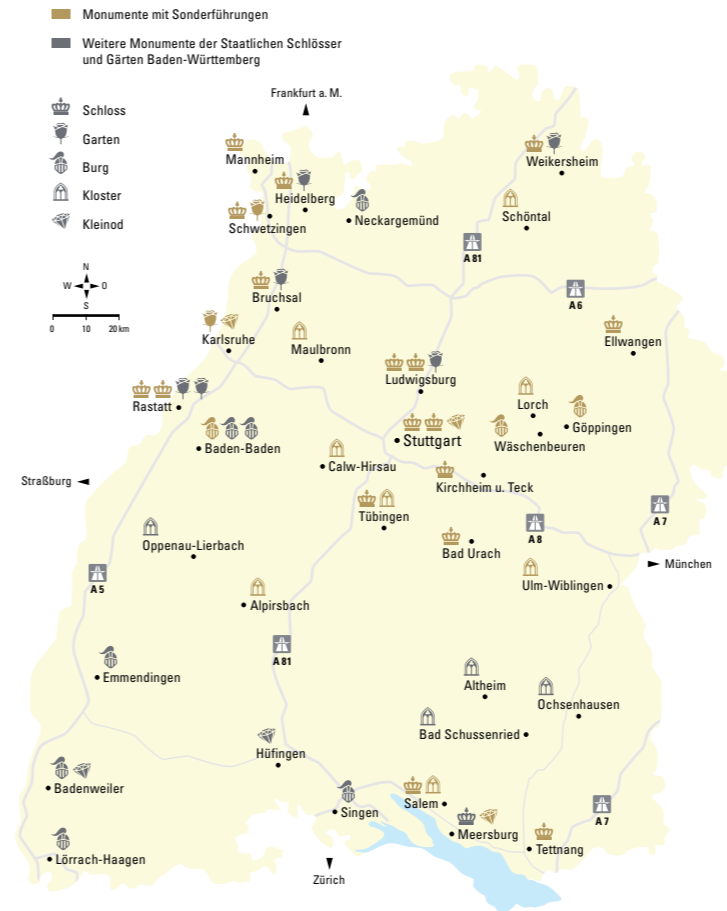

ALLE SONDERFÜHRUNGSBROSCHÜREN IM ÜBERBLICK

- Kloster Alpirsbach, Kloster Hirsau
- Kloster und Schloss Bebenhausen, Residenzschloss Urach, Schloss Kirchheim
- Schloss Bruchsal
- Schloss Heidelberg
- Botanischer Garten Karlsruhe, Großherzogliche Grabkapelle
- Kloster Lorch, Burg Wäscherschloss, Der Hohenstaufen
- Residenzschloss Ludwigsburg und Schloss Favorite
- Barockschloss Mannheim
- Kloster Maulbronn
- Residenzschloss Rastatt und Schloss Favorite, Altes Schloss Hohenbaden
- Kloster und Schloss Salem, Fürstenhäusle Meersburg, Neues Schloss Tettang
- Schloss und Schlossgarten Schwetzingen
- Stuttgart: Neues Schloss, Grabkapelle auf dem Württemberg, Schloss Solitude
- Schloss und Schlossgarten Weikersheim, Kloster Schöntal, Schloss ob Ellwangen
- Kloster Wiblingen
- Sonderführungen für Kinder und Jugendliche
- Das Gartenjahr 2011, Veranstaltungen in den historischen Parks und Gärten